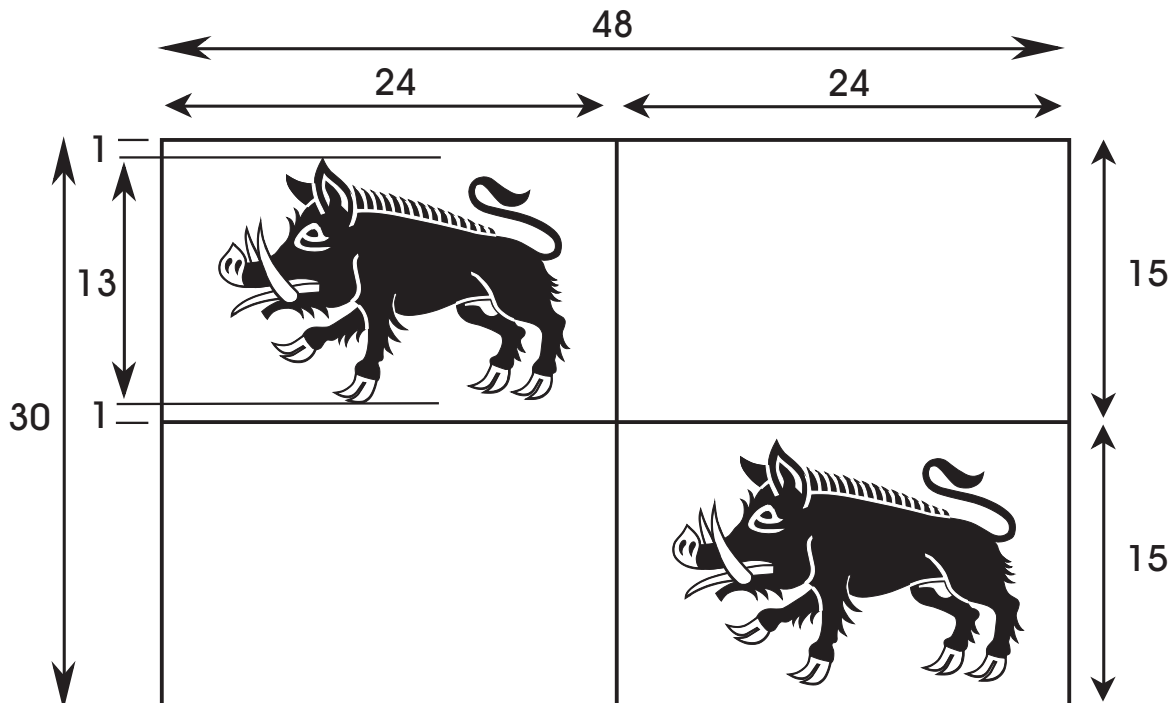

## FLAGA MIEROSZOWA POWSZECHNEGO UŻYTKU

 PMS 485  
M 100%, Y 100%

 PMS BLACK  
K 100%

H (wysokość) = 30, L (długość) = 48  
Proporcje 5:8